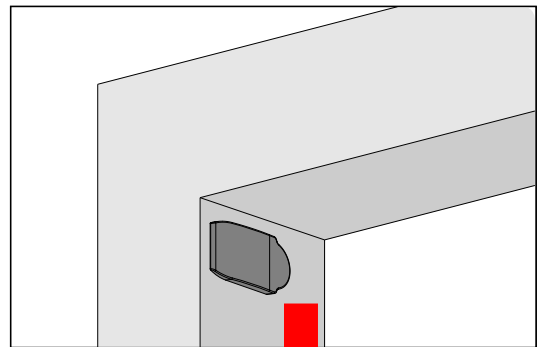

MONTAGEANLEITUNG

Rollo DF Comfort 6B

für Glasleistenwinkel 90° und 102°

Anforderungen

Montage

4

5

6

7

MONTAGEANLEITUNG

Rollo DF Comfort 6B

für VELUX Glasleistenwinkel 96°

Anforderungen

Montage

3

4