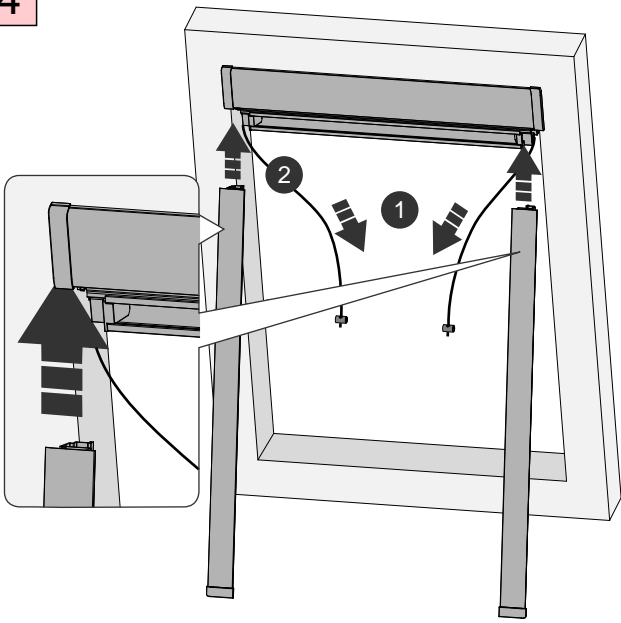

MONTAGEANLEITUNG

Rollo DF Comfort 6B

für Glasleistenwinkel 90° und 102°

Anforderungen

Montage

4

5

6

7

MONTAGEANLEITUNG

Rollo DF Comfort 6B

für VELUX Glasleistenwinkel 96°

Anforderungen

Montage

3

4