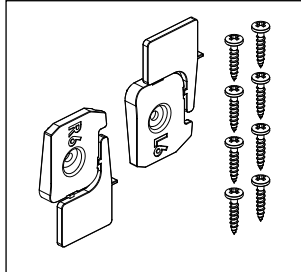

7

MONTAGEANLEITUNG

Rollo DF Comfort 6B

für VELUX Glasleistenwinkel 96°

Anforderungen

Montage

3

4