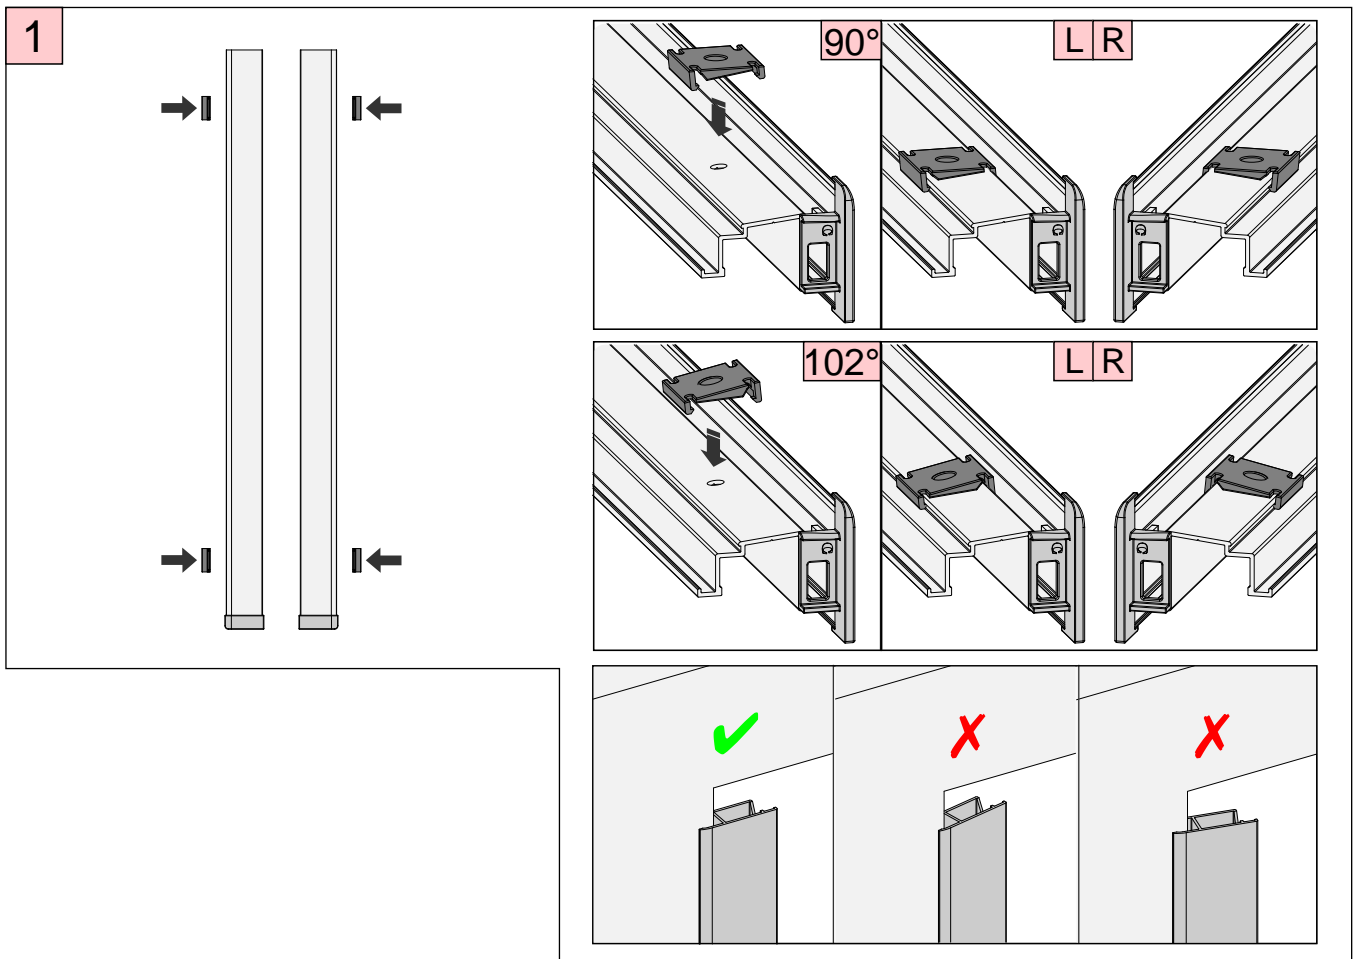

MONTAGEANLEITUNG

Rollo DF Comfort 6B

für Glasleistenwinkel 90° und 102°

Anforderungen

Montage

4

5

6

7

MONTAGEANLEITUNG

Rollo DF Comfort 6B

für VELUX Glasleistenwinkel 96°

Anforderungen

Montage

3

4