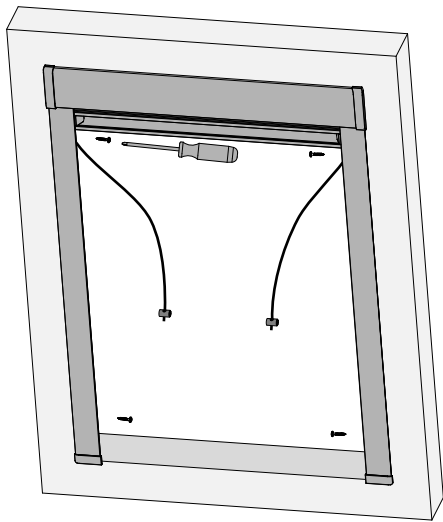

MONTAGEANLEITUNG

Rollo DF Comfort 6B

für Glasleistenwinkel 90° und 102°

Anforderungen

Montage

4

5

6

7

MONTAGEANLEITUNG

Rollo DF Comfort 6B

für VELUX Glasleistenwinkel 96°

Anforderungen

Montage

3

4