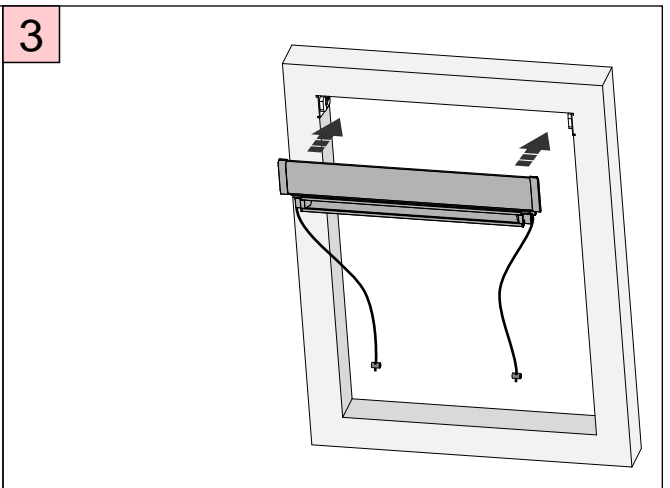

MONTAGEANLEITUNG

Rollo DF Comfort 6B

für Glasleistenwinkel 90° und 102°

Anforderungen

Montage

4

5

6

7

MONTAGEANLEITUNG

Rollo DF Comfort 6B

für VELUX Glasleistenwinkel 96°

Anforderungen

Montage

3

4