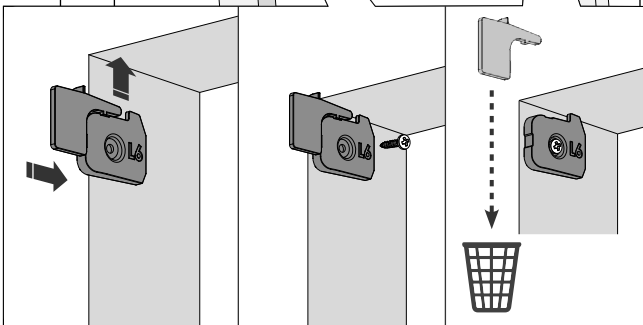

MONTAGEANLEITUNG

Rollo DF Comfort 6B

für Glasleistenwinkel 90° und 102°

Anforderungen

Montage

4

5

6

7

MONTAGEANLEITUNG

Rollo DF Comfort 6B

für VELUX Glasleistenwinkel 96°

Anforderungen

Montage

3

4