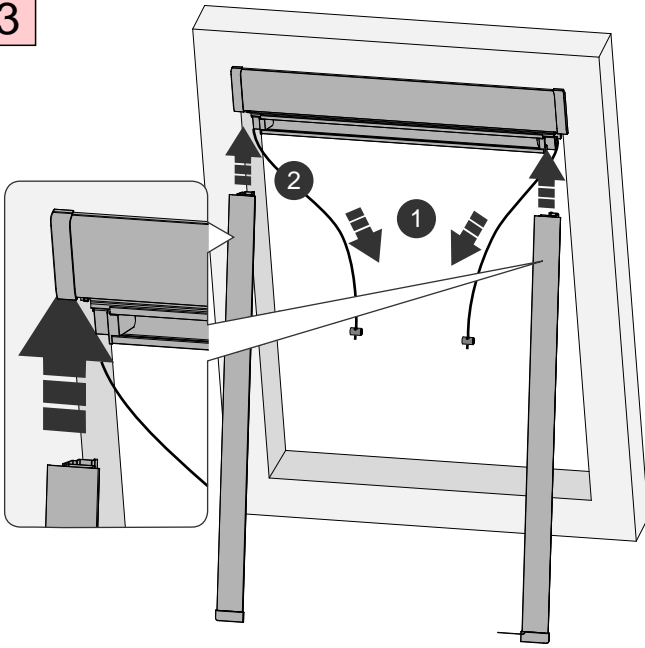

MONTAGEANLEITUNG

Rollo DF Comfort 6B

für Glasleistenwinkel 90° und 102°

Anforderungen

Montage

4

5

6

7

MONTAGEANLEITUNG

Rollo DF Comfort 6B

für VELUX Glasleistenwinkel 96°

Anforderungen

Montage

3

4