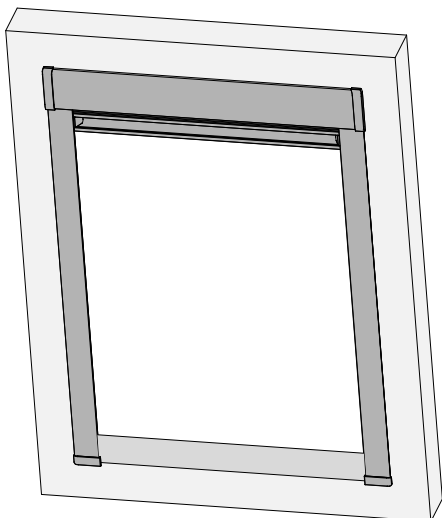

MONTAGEANLEITUNG

Rollo DF Comfort 6B

für Glasleistenwinkel 90° und 102°

Anforderungen

Montage

4

5

6

7

MONTAGEANLEITUNG

Rollo DF Comfort 6B

für VELUX Glasleistenwinkel 96°

Anforderungen

Montage

3

4