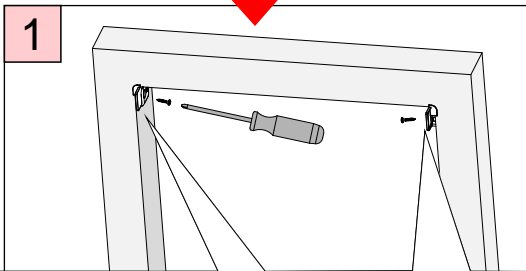

MONTAGEANLEITUNG

Rollo DF Comfort 6B

für Glasleistenwinkel 90° und 102°

Anforderungen

Montage

4

5

6

7

MONTAGEANLEITUNG

Rollo DF Comfort 6B

für VELUX Glasleistenwinkel 96°

Anforderungen

Montage

3

4