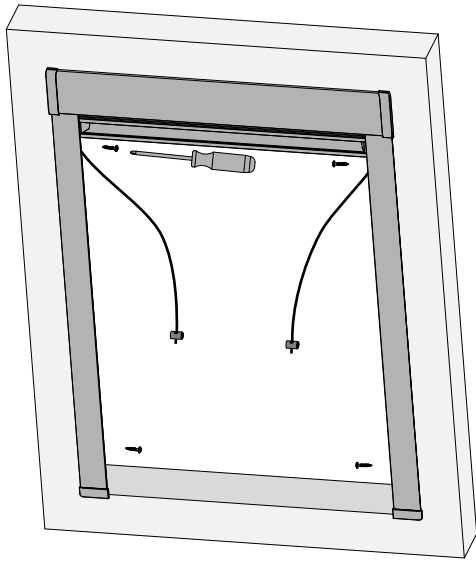

MONTAGEANLEITUNG

Rollo DF Comfort 6B

für Glasleistenwinkel 90° und 102°

Anforderungen

Montage

4

5

6

7

MONTAGEANLEITUNG

Rollo DF Comfort 6B

für VELUX Glasleistenwinkel 96°

Anforderungen

Montage

3

4