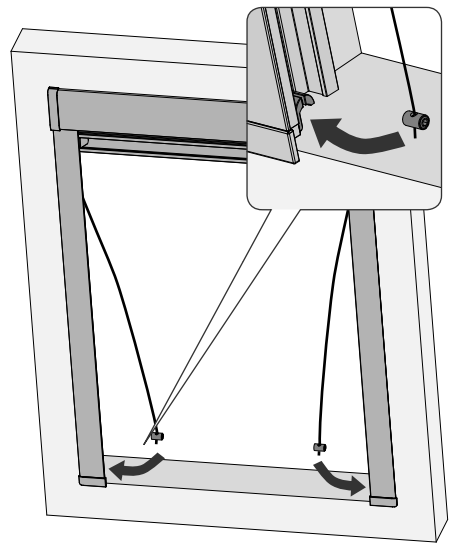

MONTAGEANLEITUNG

Rollo DF Comfort 6B

für Glasleistenwinkel 90° und 102°

Anforderungen

Montage

4

5

6

7

MONTAGEANLEITUNG

Rollo DF Comfort 6B

für VELUX Glasleistenwinkel 96°

Anforderungen

Montage

3

4