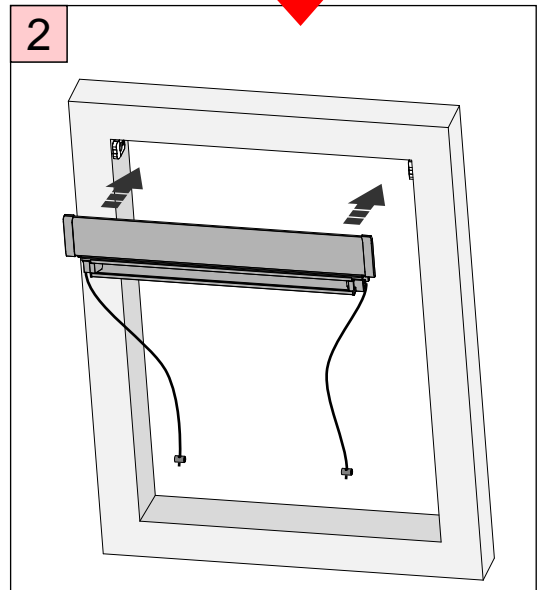

MONTAGEANLEITUNG

Rollo DF Comfort 6B

für Glasleistenwinkel 90° und 102°

Anforderungen

Montage

4

5

6

7

MONTAGEANLEITUNG

Rollo DF Comfort 6B

für VELUX Glasleistenwinkel 96°

Anforderungen

Montage

3

4