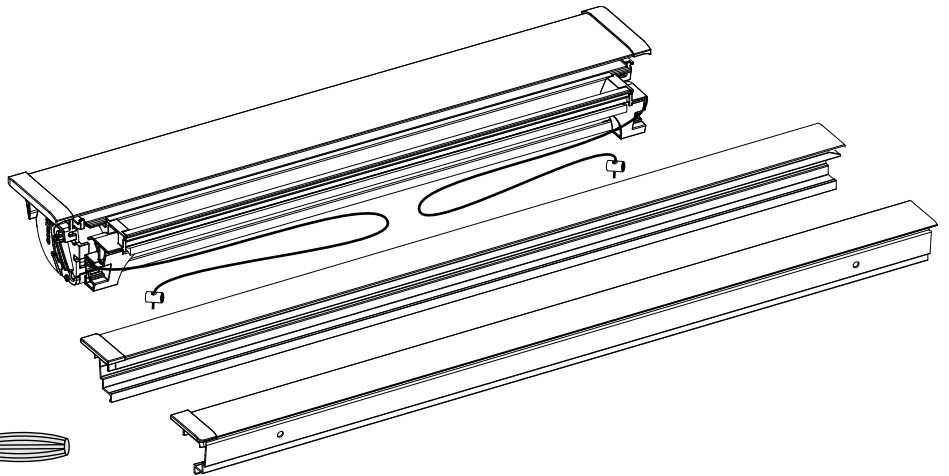

MONTAGEANLEITUNG

Rollo DF Comfort 6B

für Glasleistenwinkel 90° und 102°

Anforderungen

Montage

4

5

6

7

MONTAGEANLEITUNG

Rollo DF Comfort 6B

für VELUX Glasleistenwinkel 96°

Anforderungen

Montage

3

4