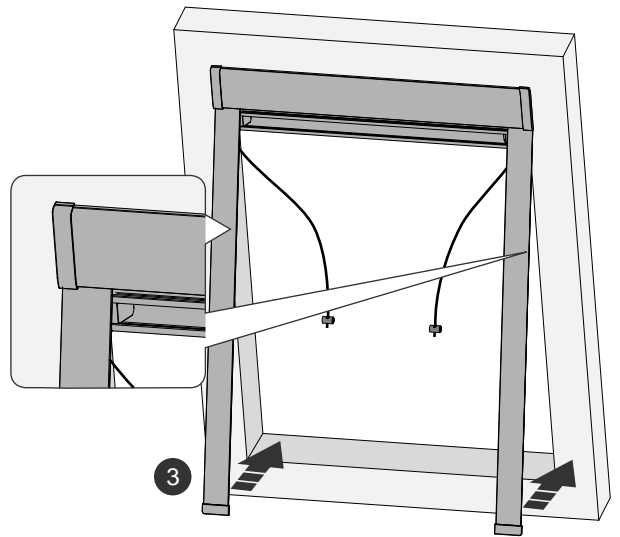

MONTAGEANLEITUNG

Rollo DF Comfort 6B

für Glasleistenwinkel 90° und 102°

Anforderungen

Montage

4

5

6

7

MONTAGEANLEITUNG

Rollo DF Comfort 6B

für VELUX Glasleistenwinkel 96°

Anforderungen

Montage

3

4