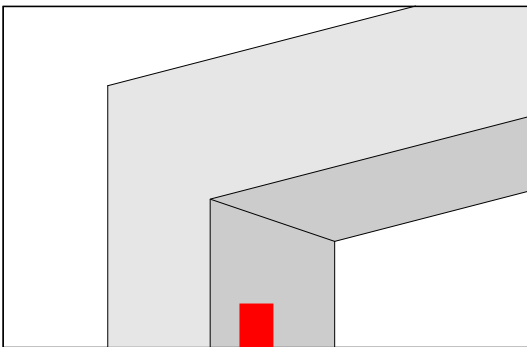

MONTAGEANLEITUNG

Rollo DF Comfort 6B

für Glasleistenwinkel 90° und 102°

Anforderungen

Montage

4

5

6

7

MONTAGEANLEITUNG

Rollo DF Comfort 6B

für VELUX Glasleistenwinkel 96°

Anforderungen

Montage

3

4