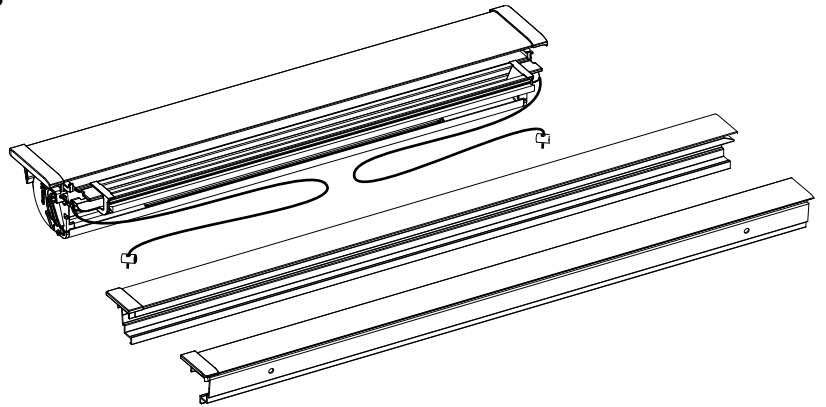

MONTAGEANLEITUNG

Rollo DF Comfort 6B

für Glasleistenwinkel 90° und 102°

Anforderungen

Montage

4

5

6

7

MONTAGEANLEITUNG

Rollo DF Comfort 6B

für VELUX Glasleistenwinkel 96°

Anforderungen

Montage

3

4