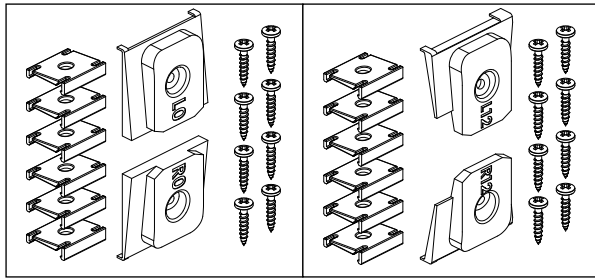

MONTAGEANLEITUNG

Rollo DF Comfort 6B

für Glasleistenwinkel 90° und 102°

Anforderungen

Montage

4

5

6

7

MONTAGEANLEITUNG

Rollo DF Comfort 6B

für VELUX Glasleistenwinkel 96°

Anforderungen

Montage

3

4