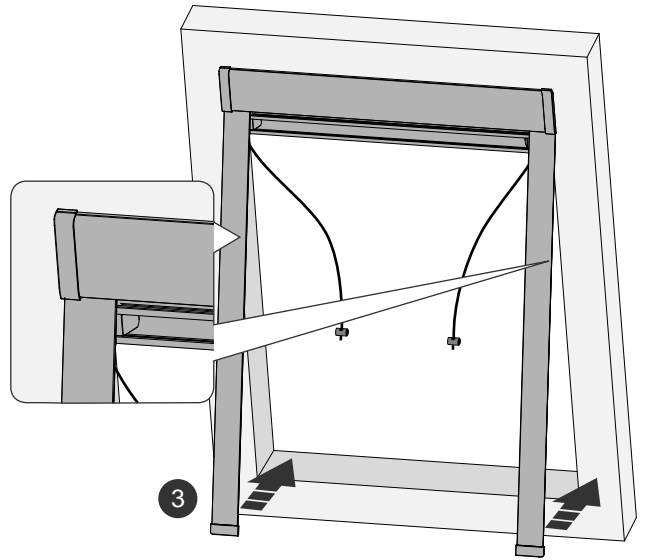

MONTAGEANLEITUNG

Rollo DF Comfort 6B

für Glasleistenwinkel 90° und 102°

Anforderungen

Montage

4

5

6

7

MONTAGEANLEITUNG

Rollo DF Comfort 6B

für VELUX Glasleistenwinkel 96°

Anforderungen

Montage

3

4