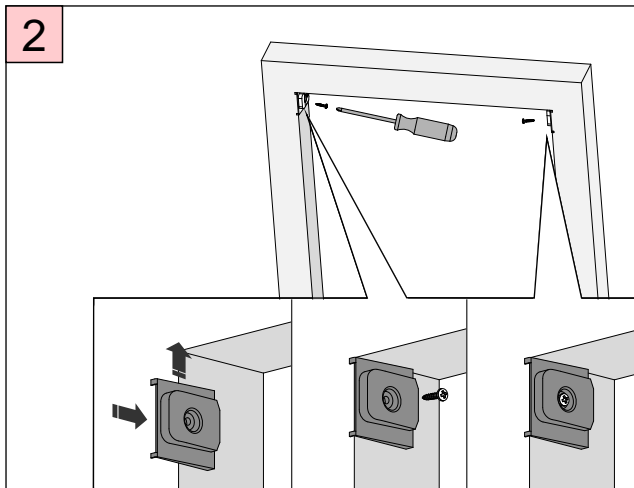

MONTAGEANLEITUNG

Rollo DF Comfort 6B

für Glasleistenwinkel 90° und 102°

Anforderungen

Montage

4

5

6

7

MONTAGEANLEITUNG

Rollo DF Comfort 6B

für VELUX Glasleistenwinkel 96°

Anforderungen

Montage

3

4